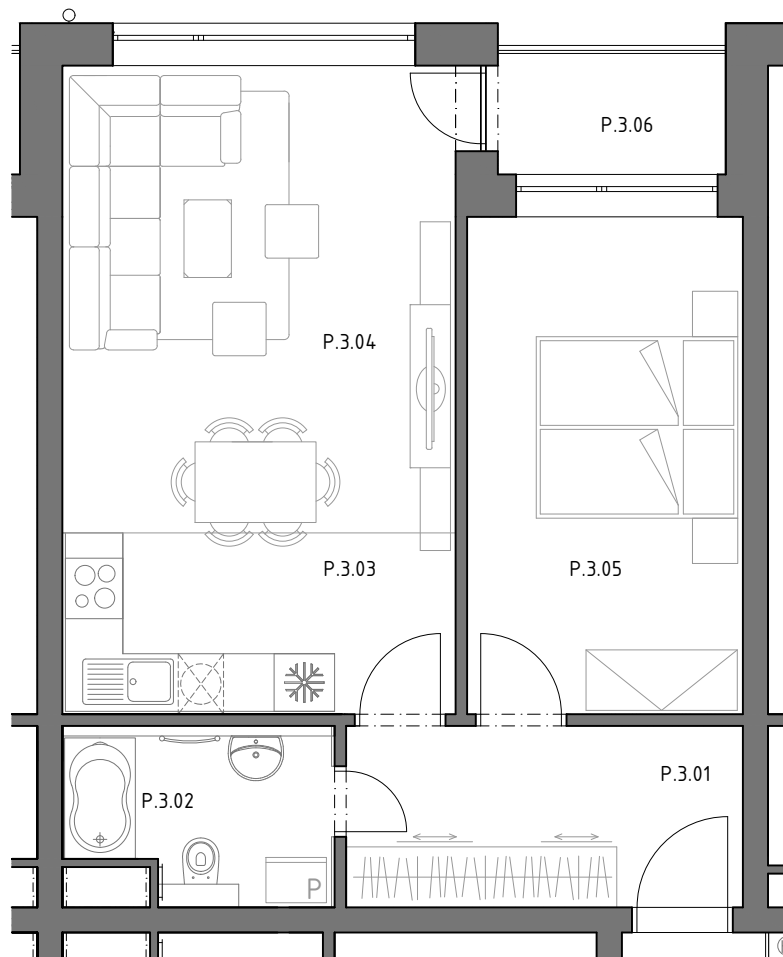

BYT P.3

Bytový dom MIRAR S34

ČÍSLO MIEST	NÁZOV MIESTNOSTI	PLOCHA [m ²]	
P.3.01	PREDSIEŇ	7.08	
P.3.02	KÚPEĽŇA + WC	4.40	
P.3.03	KUCHYŇA	7.02	
P.3.04	OBÝVACIA IZBA	18.08	
P.3.05	IZBA	13.50	
P.3.06	LODŽIA		2.71
ÚŽITKOVÁ PLOCHA SPOLU		50.08	

POZNÁMKY:

- do úžitkovej plochy bytu nie sú zarátané plochy terás, balkónov a lodžii,
- plochy kúpeľní a kúpeľní s WC sú uvádzané bez zohľadnenia inštaláčnych predstienok.

3.NP